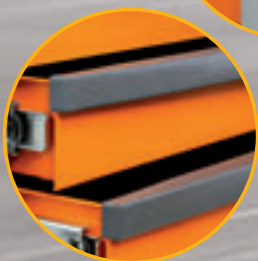

### C24S/5

**Cassettiera mobile con 5 cassetti**

**Caratteristiche principali:**

- Cinque cassetti da 588x367 mm, montati su guide telescopiche a sfera: altezza 70 mm (n. 2) altezza 140 mm (n. 2) altezza 280 mm (n. 1)
- Cassetti modulari
- Portaflaconi integrato
- Piano dei cassetti protetto da tappetini di gomma espansa

**Serratura centralizzata frontale**

**Frontalino in nylon rinforzato con fibra di vetro**

**STRUTTURA IN ACCIAIO**

**Piano di lavoro in ABS ad alta resistenza**

**800 kg**

**Ruote con nucleo in acciaio**

**52 kg**