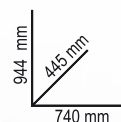

52 kg

Quattro ruote Ø 125 mm
2 fisse e 2 girevoli
(una con freno)

DISPONIBILE IN 3 COLORI

ARANCIO C24S O/5

GRIGIO C24S G/5

ROSSO C24S R/5